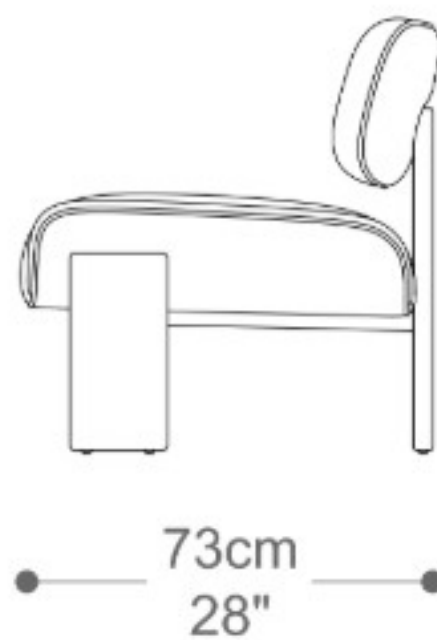

BRETON

POLTRONA
SANTAL

POLTRONA
SANTAL

BRETON

Poltrona

POLTRONA
SANTAL

BRETON

Diferenciais:

- Podem ser escolhidos revestimentos distintos para assento e encosto.

POLTRONA
SANTAL

BRETON

 banqueta estofada. Estrutura em madeira maciça. Medidas especiais não disponíveis.

Medidas podem apresentar leves variações. Nos reservamos o direito de efetuar essas alterações sem consulta prévia.