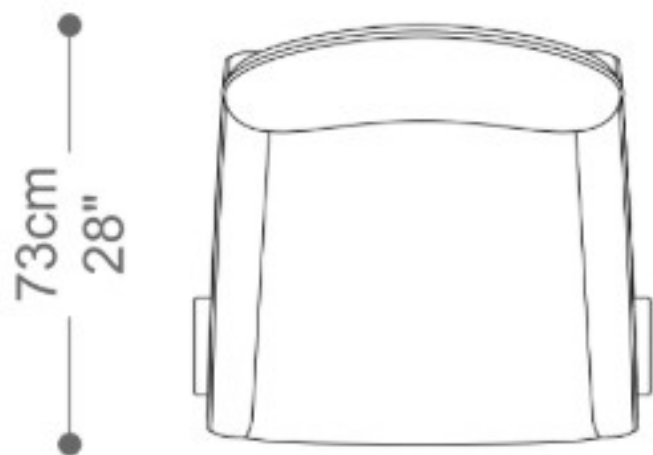

BRETON

POLTRONA
SANTAL

POLTRONA
SANTAL

BRETON

Poltrona

POLTRONA
SANTAL

BRETON

Diferenciais:

- Podem ser escolhidos revestimentos distintos para assento e encosto.

POLTRONA
SANTAL

BRETON

 banqueta estofada. Estrutura em madeira maciça. Medidas especiais não disponíveis.

Medidas podem apresentar leves variações. Nos reservamos o direito de efetuar essas alterações sem consulta prévia.