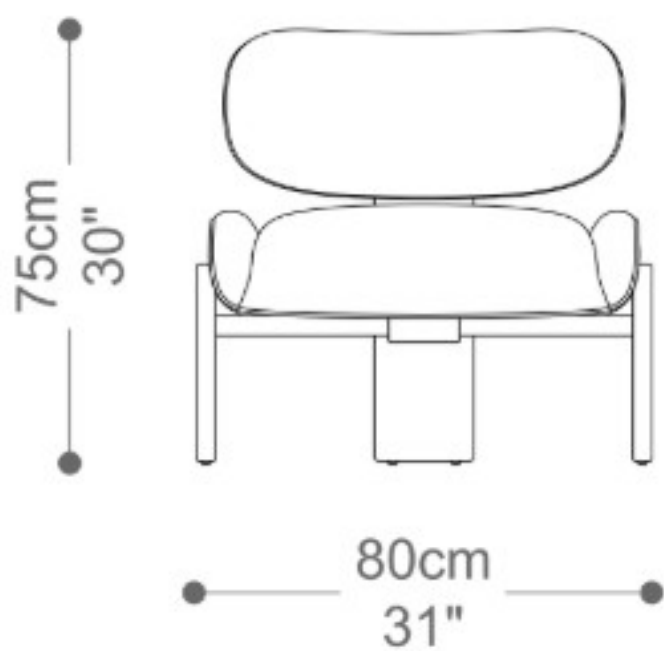

BRETON

POLTRONA
SANTAL

POLTRONA
SANTAL

BRETON

Poltrona

POLTRONA
SANTAL

BRETON

Diferenciais:

- Podem ser escolhidos revestimentos distintos para assento e encosto.

POLTRONA
SANTAL

BRETON

 banqueta estofada. Estrutura em madeira maciça. Medidas especiais não disponíveis.

Medidas podem apresentar leves variações. Nos reservamos o direito de efetuar essas alterações sem consulta prévia.